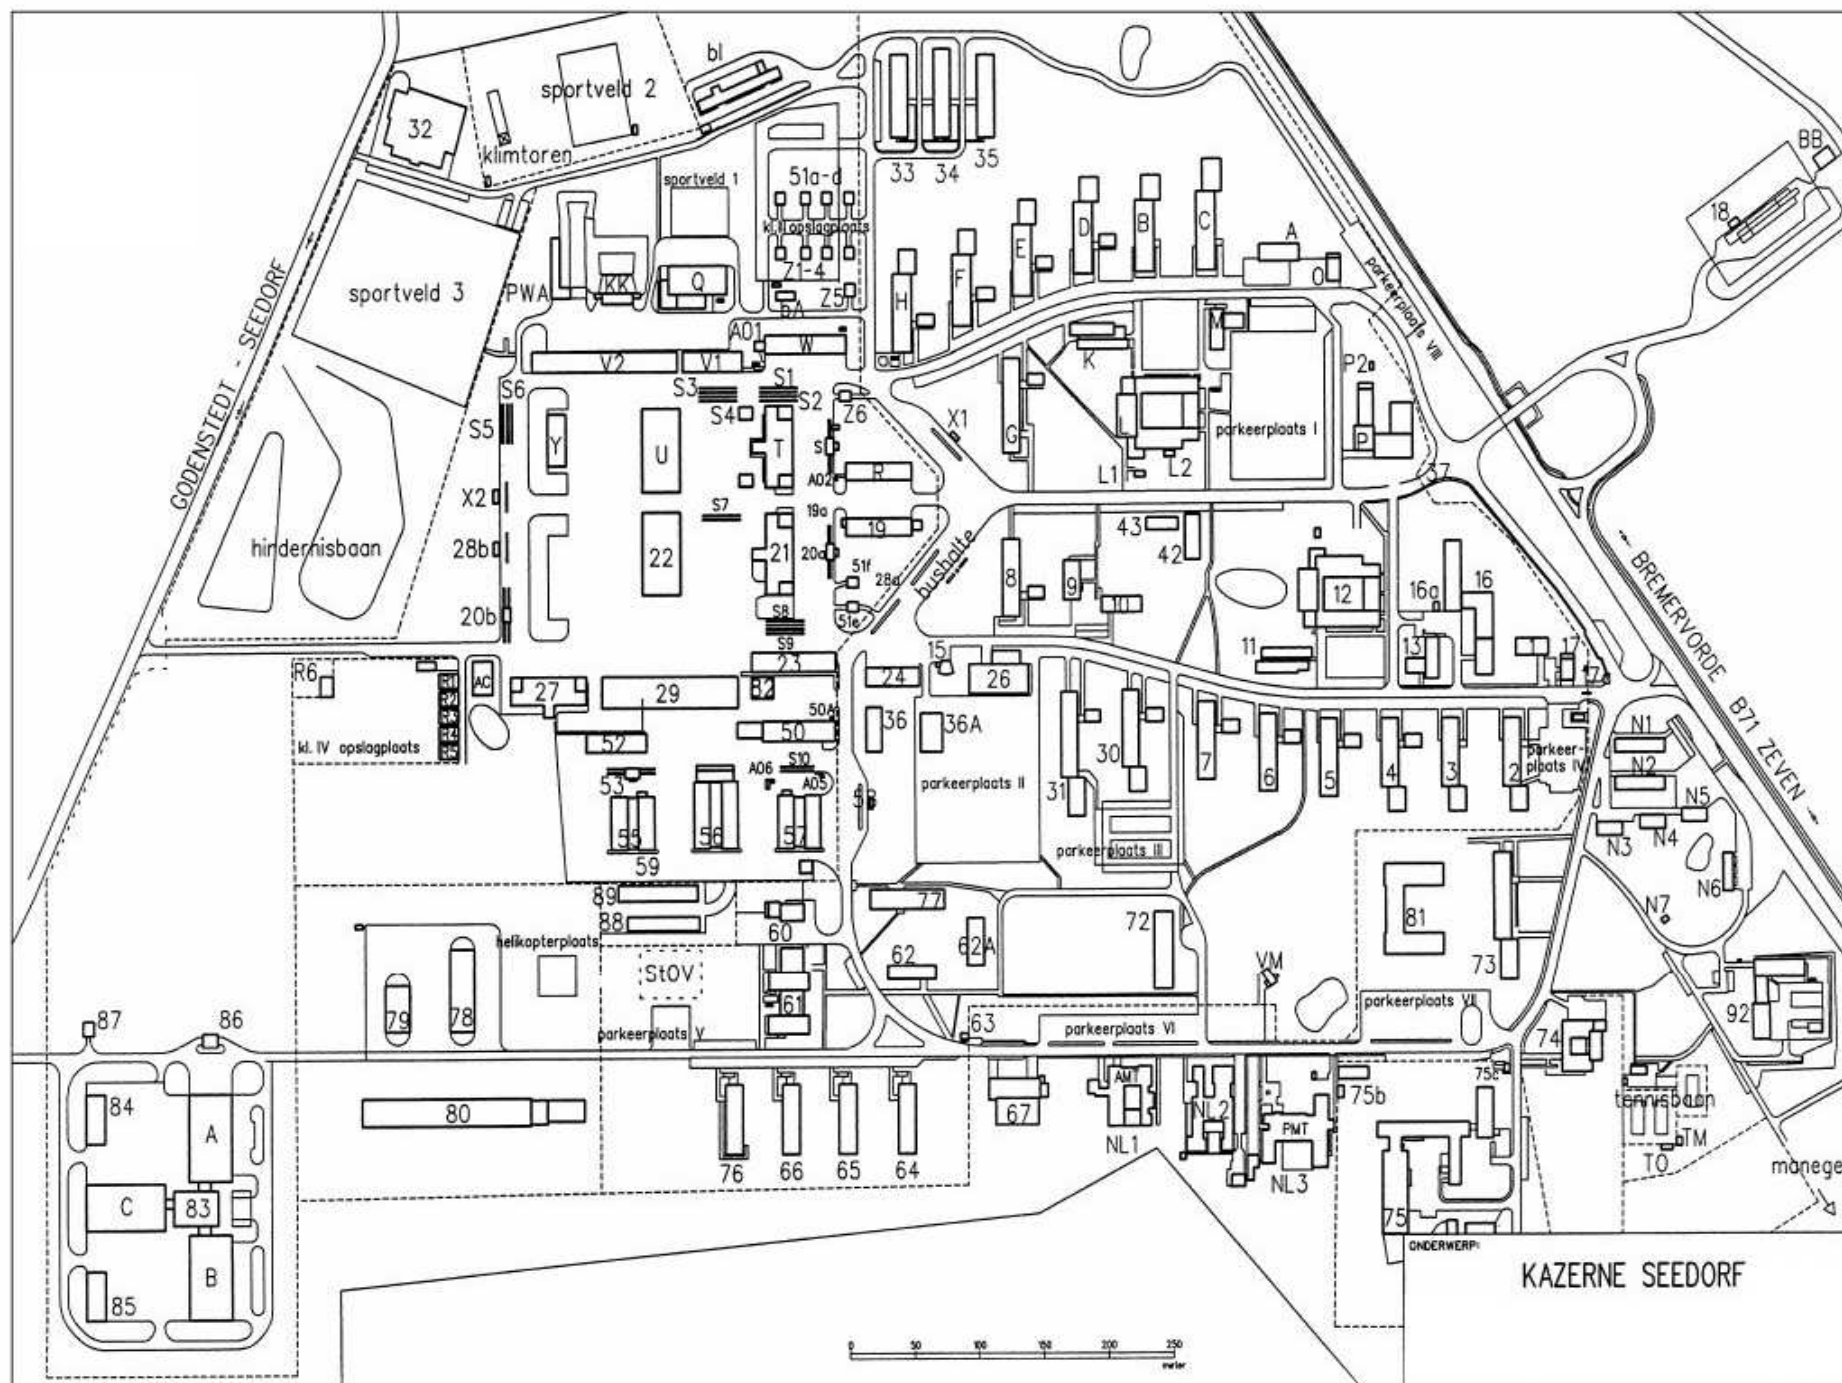

Plattegrond legerplaats Seedorf, 2000

Burelen

Staf NSU Seedorf
 Bureau IMD NSU.
 Bureau IVZ NSU.
 Bureau PZ/AZ NSU.
 SIH
 MID
 Pel KMAR
 Staf NASAG
 GEVO
 MDD
 Controller NASAG
 Brig KMar

FWW N 1
 FWW N 1
 FWW N 2
 Gebouw A
 FWW N 3
 FWW N 4
 FWW N 5
 Gebouw 1, 17, 43, FWW
 Gebouw 10
 Gebouw 10
 Gebouw 43
 Gebouw 92